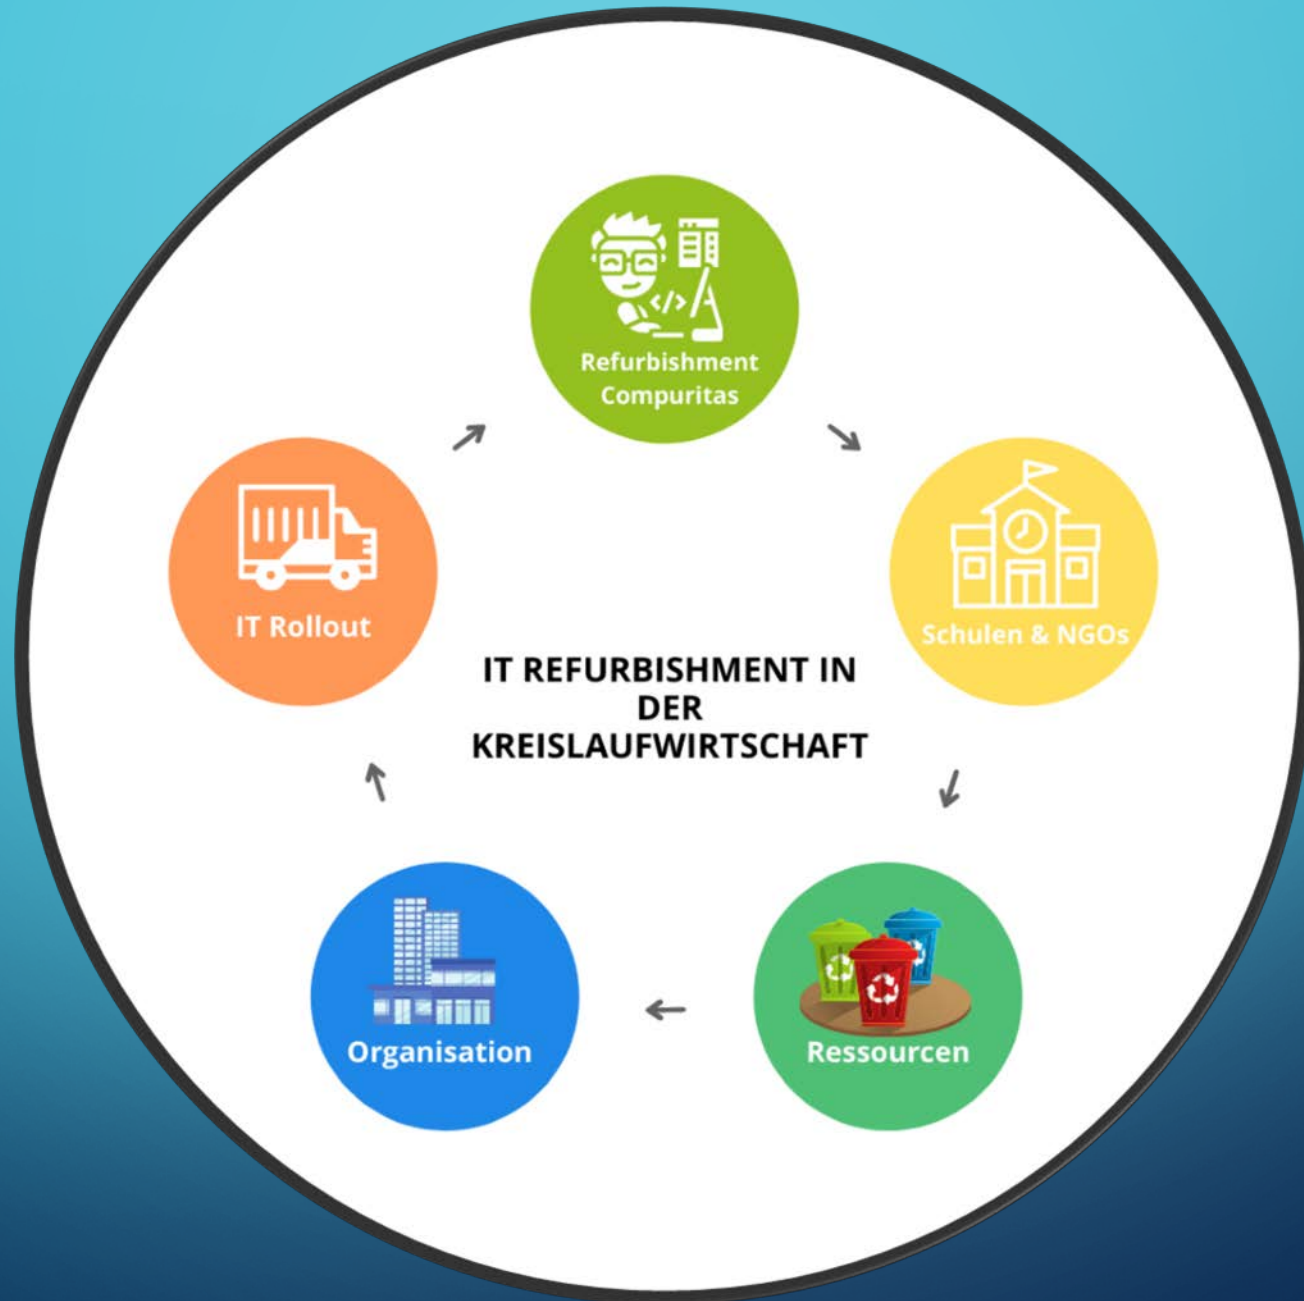

Staatspreis Österreich 2018
Ressourceneffizienz

KATEGORIE
ERDE

PUBLIKUMSSIEGER

ENERGY GLOBE
Austria

2021

COMPURITAS MISSION

*„Wir möchten die Lebensdauer von IT Produkten
mindestens verdoppeln und gleichzeitig den
Digital Gap verkleinern.“*

The image features a blue gradient background with white circuit-like lines in the corners. These lines consist of straight paths that branch out and terminate in small circles, resembling a network or data flow diagram. The lines are positioned in the top-left, top-right, bottom-left, and bottom-right corners, framing the central text.